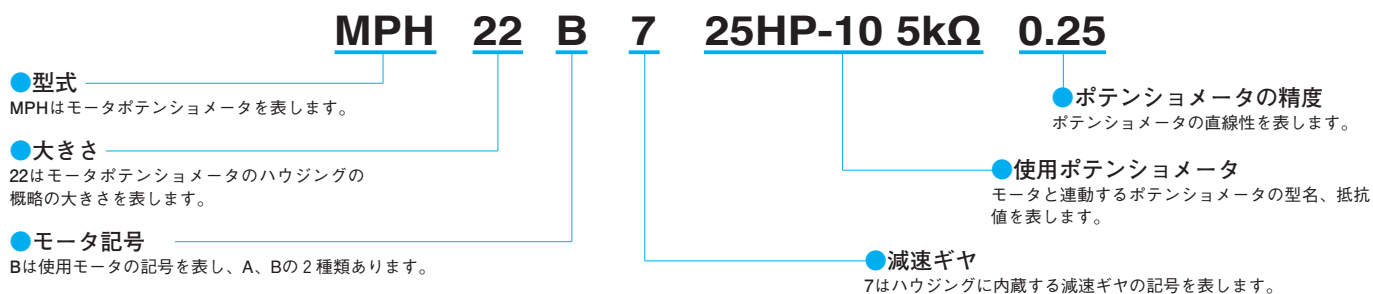

制御用部品

モータポテンシオメータ

特 長

モータポテンシオメータは弊社の高精度、高信頼性のポテンシオメータに、回転速応性に優れた長寿命のコアレスD.C.モータと、精密減速ギアを専用カップリングで組合わせたサーボユニットです。このため1ユニットとして簡単にパネル、シャーシ等に取付けご使用になれます。種類が豊富で自由に選択でき、かつ入出力の電力が大きく機械的に堅牢なため、設計の簡略化と同時に総合的なコストの低減がはかれます。

型名説明